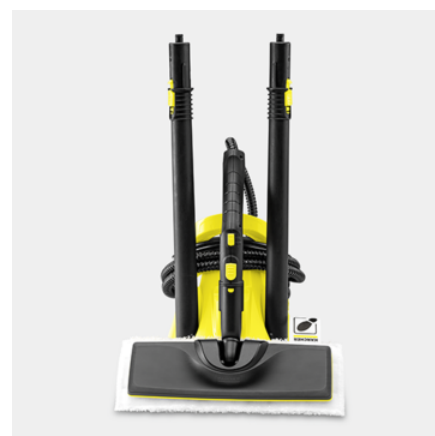

SC 2 DELUXE EASYFIX

Модель начального уровня для очистки паром без использования каких-либо чистящих средств. Светодиодный индикатор на ручке отображает текущий режим работы. Аппарат подходит для всех видов твердых поверхностей внутри дома.

■ Входит в комплект поставки

* При локальной чистке при помощи парочистителя Kärcher, предполагающей обработку паром в течение 30 с при его максимальной подаче и непосредственном контакте с очищаемой поверхностью, возможна инаktivация 99,999% оболочечных вирусов, таких как вирус гриппа (за исключением вируса гепатита В), на распространенных в быту гладких поверхностях (тестовый микроорганизм: модифицированный вирус вакцины Анкара). ** При чистке со скоростью перемещения 30 см/с при максимальной подаче пара и его непосредственном контакте с очищаемой поверхностью уничтожаются 99,99% распространенных в быту бактерий на распространенных в быту гладких поверхностях (тестовый микроорганизм: Enterococcus hirae).

Светодиодный индикатор на корпусе аппарата

- Когда LED индикатор горит красным, пароочиститель нагревается. Когда загорится зеленым, пароочиститель готов к работе.

Насадка для пола EasyFix с шарниром и удобным креплением салфетки липучкой

- Пластинчатая подошва насадки гарантирует оптимальную очистку любых распространенных в быту твердых напольных покрытий.
- Система фиксации салфеток для пола липучкой позволяет легко закреплять салфетки и заменять их, не вступая в контакт с грязью.
- Шарнир обеспечивает удобную работу человеку любого роста и тщательную очистку благодаря хорошему контакту насадки с полом.