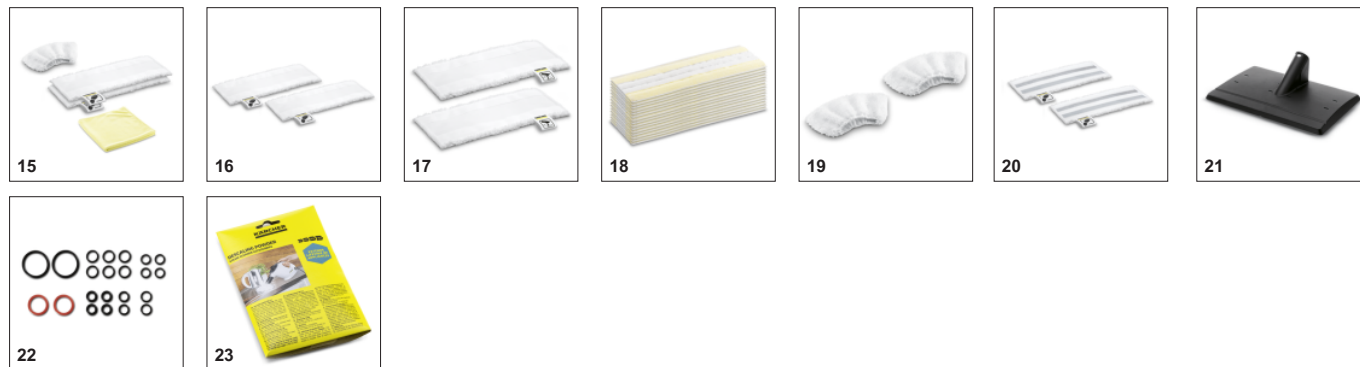

ПРИНАДЛЕЖНОСТИ SC 2 DELUXE EASYFIX

1.513-243.0

		№ для заказа	Описание	
ПАРООЧИСТИТЕЛЬ / ПАРОПЫЛЕСОС / ГЛАДИЛЬНАЯ СИСТЕМА				
Комплекты текстильных салфеток				
Комплект микроволоконных салфеток для кухни	15	2.863-265.0	Набор микроволоконных салфеток для оптимальной уборки на кухне: 2 салфетки для пола к насадке для пола EasyFix, 1 обтяжка для ручной насадки и 1 салфетка для чистки нержавеющей стали.	☐
Комплект микроволоконных салфеток к насадке для пола EasyFix	16	2.863-259.0	2 износостойкие и хорошо впитывающие влагу микроволоконные салфетки	☐
Комплект микроволоконных салфеток к насадке для пола EasyFix Mini(2шт.)	17	2.863-296.0	Высококачественные микроволоконные салфетки к насадке для пола EasyFix Mini: Салфетку можно заменить без контакта с грязью. Благодаря удобной застежке-липучке, салфетки удобно снимать и надевать на насадку для пола EasyFix Mini.	☐
Одноразовые салфетки SC EasyFix	18	2.863-299.0	1 5 салфеток однократного применения к насадке для пола EasyFix, обеспечивающие быструю и гигиеничную очистку твердых напольных покрытий. Легко фиксируются на насадке при помощи крепления-липучки.	☐
Комплект микроволоконных обтяжек для ручной насадки	19	2.863-270.0	2 обтяжки из высококачественного микроволокна для ручной насадки, обеспечивающие улучшенное отделение и поглощение жировых и прочих загрязнений.	☐
Комплект абразивных салфеток к насадке для пола EasyFix	20	2.863-309.0	Абразивные салфетки для пола EasyFix удаляют даже стойкие пятна с каменных полов, нечувствительных к механическим воздействиям. Застежка-липучка позволяет легко прикреплять салфетку к насадке и снимать ее без контакта с грязью.	☐
Другое				
Насадка для удаления обоев	21	2.863-062.0	Для легкого отделения обоев и остатков клея паром.	☐
Комплект запасных колец круглого сечения	22	2.884-312.0	для замены колец круглого сечения в различных принадлежностях к пароочистителям (в предохранительном затворе, точечном сопле, удлинителе, паровом шланге и разъеме угога).	☐
АНТИНАКИПИН				
RM 511 6x17g Descaling powder EU	23	6.296-193.0	Эффективно удаляет накипь, образующуюся в пароочистителях и других бытовых электроприборах (чайниках, кофеварках и т. д.), обеспечивая продление срока их службы и уменьшение расхода электроэнергии.	☐

☒ Входит в комплект поставки
☐ Доступные аксессуары.
☐ Чистящее средство.